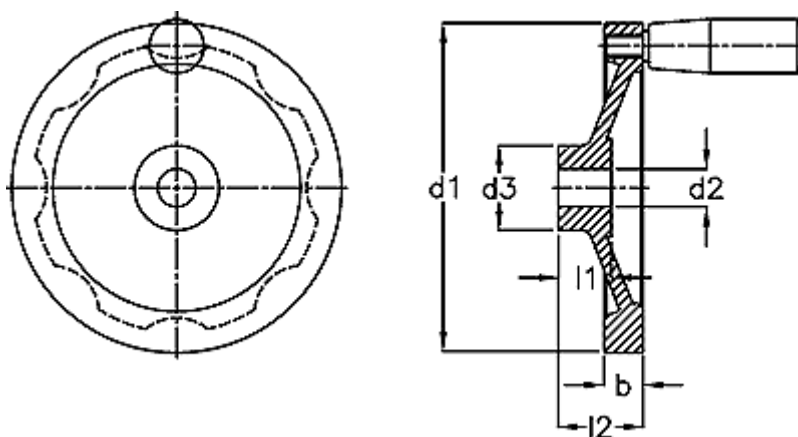

Varenummer: 20348305
Beskrivelse: E+G Håndhjul
GN 321.5-140-K12-D-ZI

Mål

b	= 17
d1	= 140
d2 H7	= 12
d3	= 29
l1	= 18
l2	= 42.0